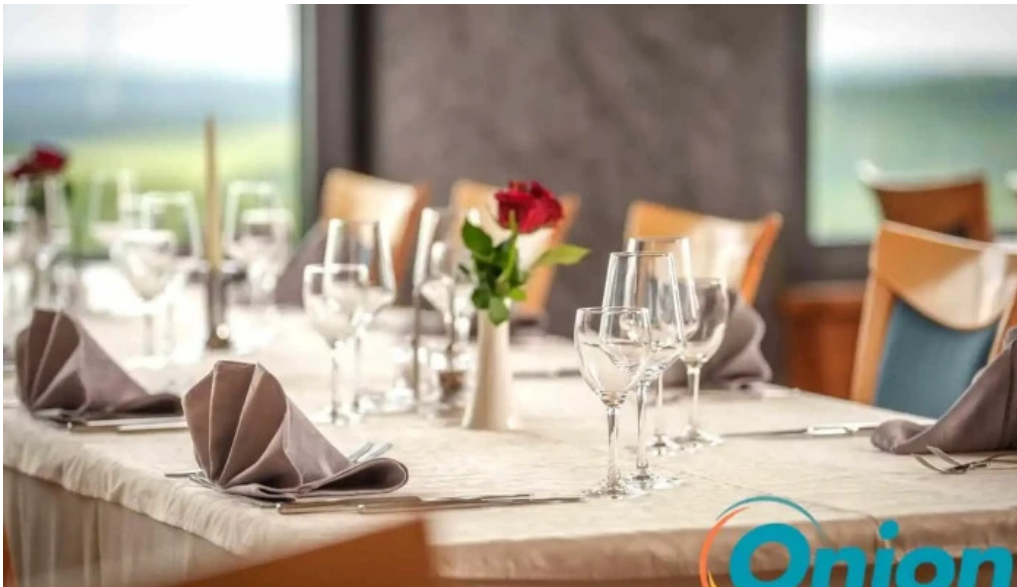

Reiff hotel restaurant remisene