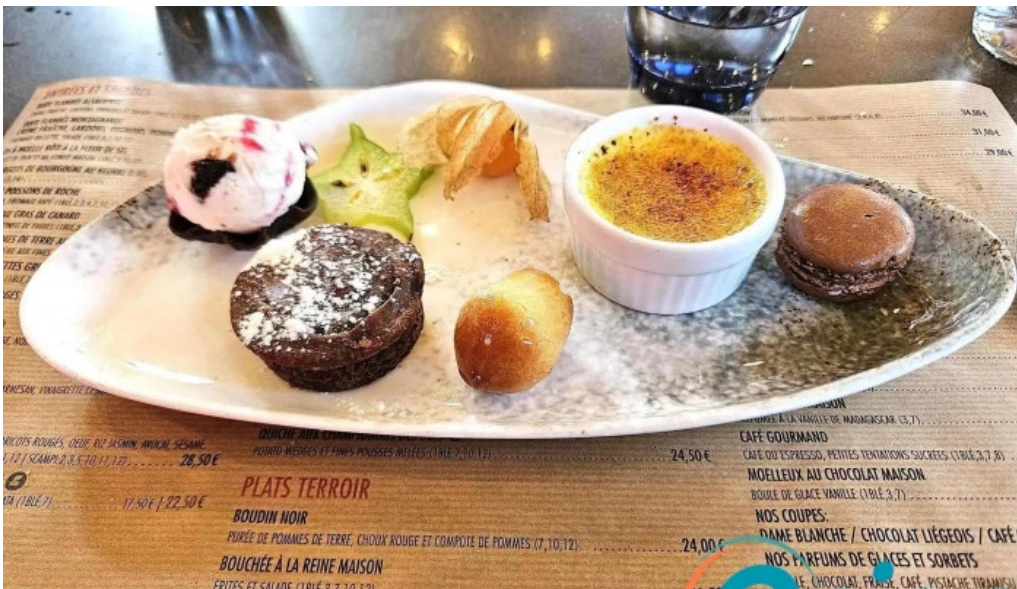

SALADE CÉSAR 🌱
POULET CROUSTILLANT OU FALAFELS
SALADE SUCRINE, OEUF, ANCHOIS, COPEAUX DE PARMESAN, VINAIGRETTE CÉSAR
(IBLÉ,2,3,4,8,10,12) **28,50 €**

Brasserie k116 speisekarte

Brasserie k116 remisen

Brasserie k116 praiser

Brasserie k16 no bei mir

Brasserie k16 neueste

Brasserie k116 geigende

Brasserie k116 geigend

Brasserie k116 fotoen

Brasserie k116 essen und trinken

Brasserie k16 esch an der alzette

Brasserie k16 elo op