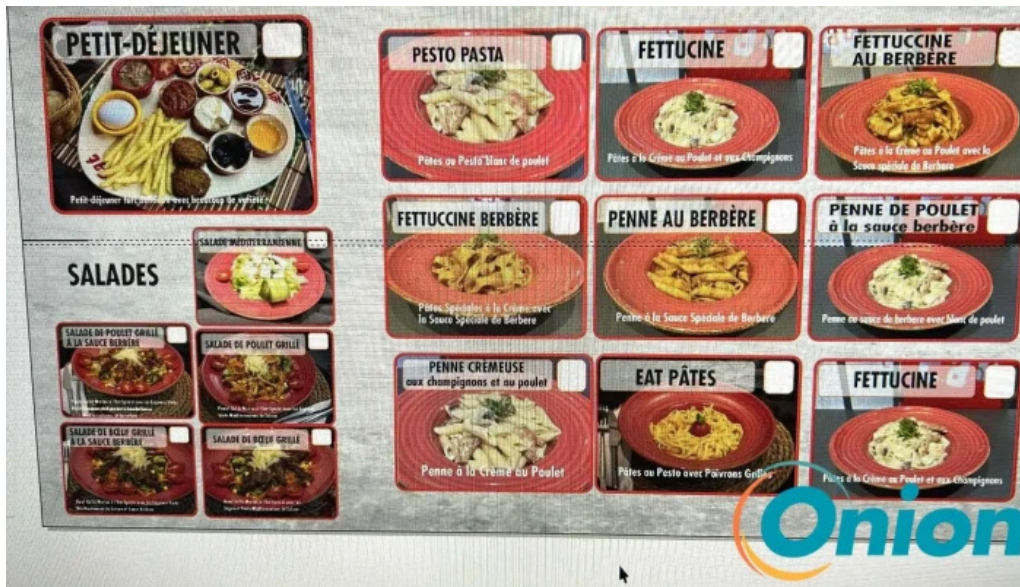

Biller

Eat franchise wou

Eat franchise vom inhaber

Eat franchise videos

Eat franchise videoen

Eat franchise street view 360deg fotos

Eat franchise speisekarte

Eat franchise praissere

Eat franchise praiser

Eat franchise pommes frites

Eat franchise neueste

Eat franchise location

Eat franchise essen und trinken

Eat franchise esch an der alzette

Eat franchise elo op

Eat franchise atmosphere

Eat franchise Kaart

E a t franchise esch an der alzette

Tags

Serviceoptionen, Speiseoptionen, Zahlungen, Zum Mitnehmen, Mittagessen, Besonders beliebt, Ausstattung, Cocktails, Nur Barzahlung, Angebote, WC, Gemütlich, WLAN, Liefersdienst, Barrierefreiheit, Alkohol, Rollstuhlgerechter Eingang, Kreditkarten, Speisen vor Ort, Ambiente, Bier, Zwanglos, Allein speisen