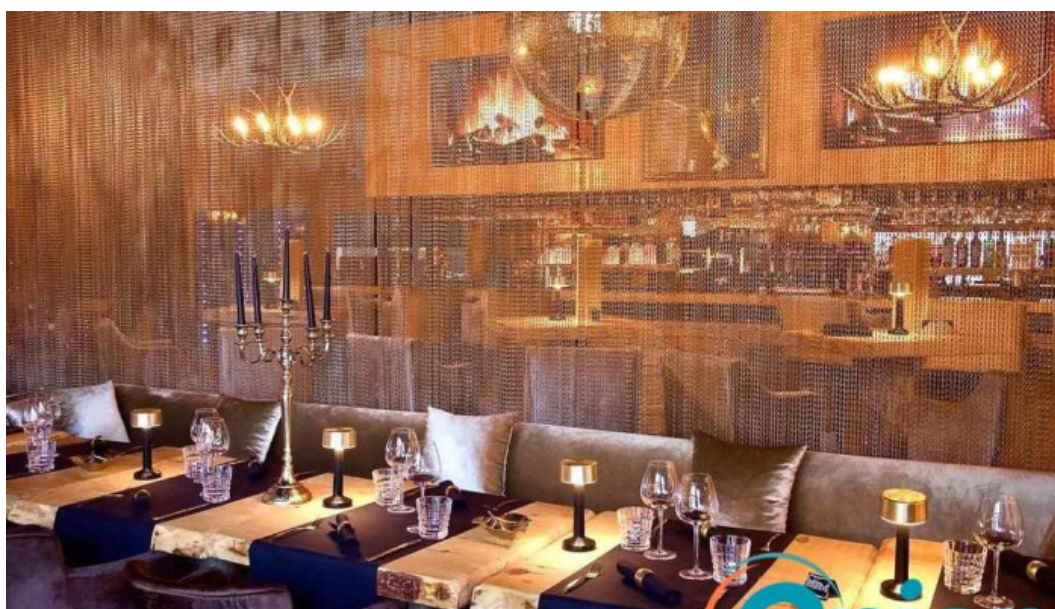

Le T'Chiz Belval - Esch An Der Alzette

esch an der alzette

☐ I'm not a robot

RECAPTCHA

Publizéiert den: 28/03/25	Treffer: 4380
Kommentarer: 0	Kuckt d'Kommentarer
Stëmmen: 438	Bewäertung: 3.9

<https://www.onion.lu/restaurant/esch-an-der-alzette/le-t-chiz-belval-esch-an-der-alzette_179093.php>

esch an der alzette

Le T'Chiz Belval - Esch An Der Alzette

Restaurant Le T'Chiz Belval: Ären neie Favorit zu Esch an der Alzette

Restaurant Le T'Chiz Belval ass eng gutt gewielte Plaz fir e leckere Mënsch an e gemittlech Ambiente. Mat der richteger Ausstattung an Serviceoptionen, ass dëst Restaurant ideal fir Zäit mat Gruppen oder Fammen ze verbréngen.

Ambiente an Einrichtung

D'Inneneinrichtung vum Le T'Chiz ass modern an elegant, mat Holzstécker déi eng waarm Atmosphär schafen. D'Bar ass e perfekte Spot fir Cocktails, déi besonnesch beléift sinn. Mir recommandéieren déi gudden Cocktails, déi Dir net