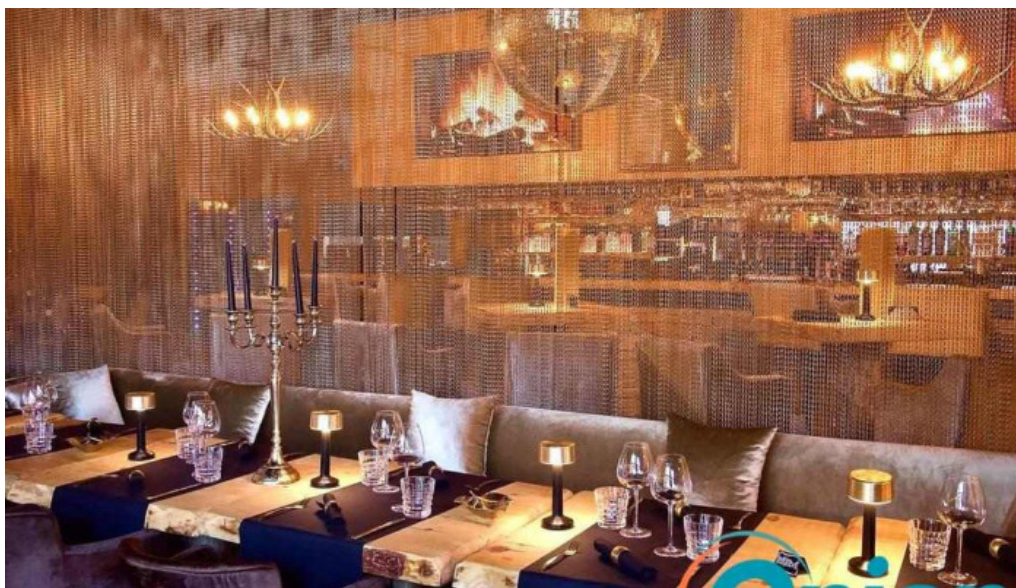

Le tchiz belval remisene