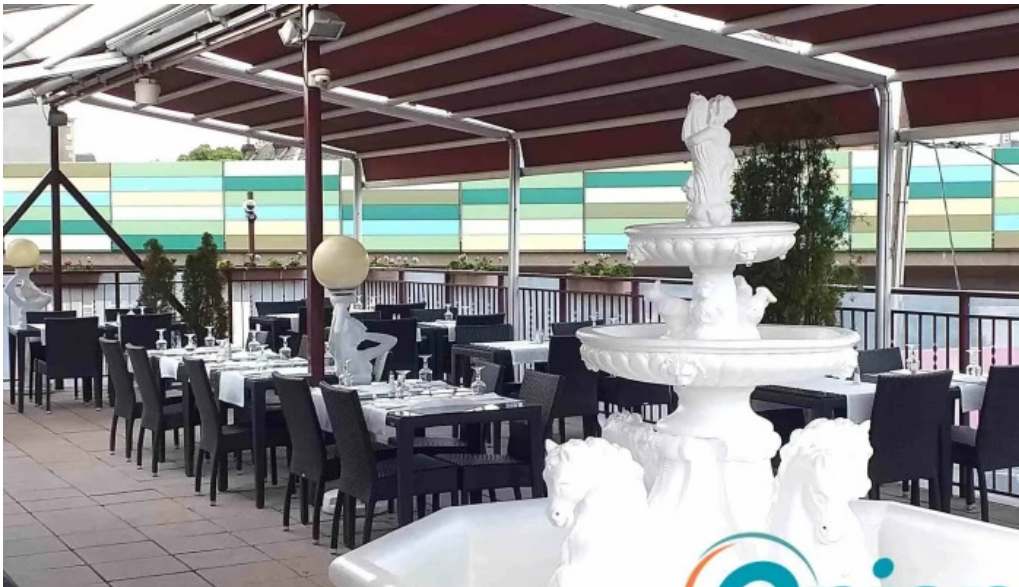

Restaurant pizzeria carpini sarl wei do ukommene