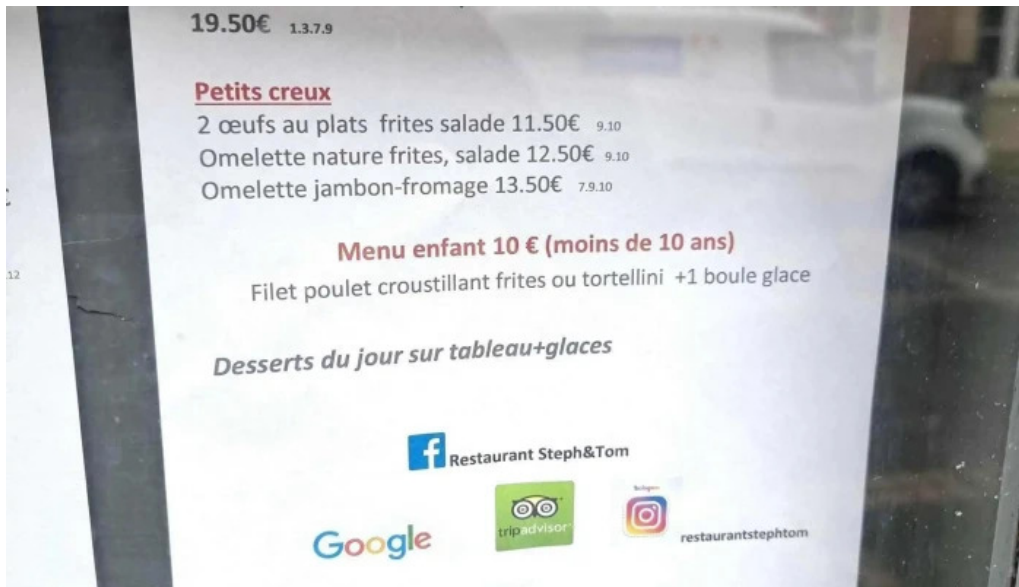

Speiseoptionen a Süßspeisen

Die **Speisen vor Ort** sinn vun exzellenter Qualitéit, mat enger variéierter **Speiseoptionen**, déi och fir d'Kanner ideal ass. Besonnesch déi hausgemachte **Süßspeisen** hunn vill Gastonomäin iwwerzeegt, déi se als "Traum" beschriwwen hunn. D'Qualitéit vum lessen ass héich geschätzt, an d'Kombinatioune si léif mat engem ausgeglachene Preis-Leistungs-Verhältnis.

Biller

Restaurant steph tom vom inhaber

Restaurant steph tom street view 360deg fotos

Restaurant steph tom speisekarte

Restaurant steph tom kataloge

Restaurant steph tom essen und trinken

Restaurant steph tom esch an der alzette