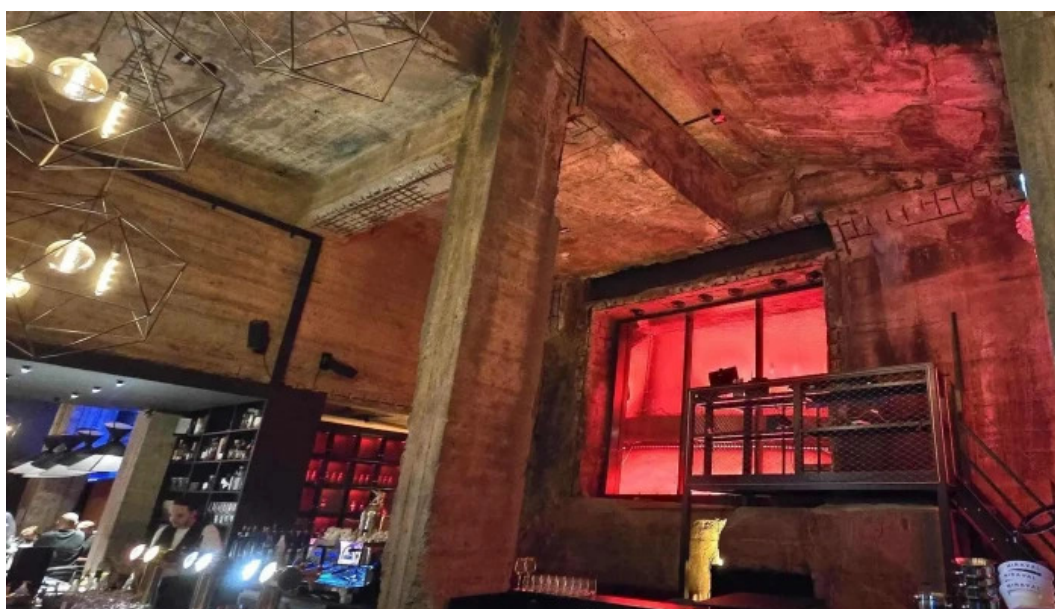

Schmelz - Esch An Der Alzette

esch an der alzette

☐ I'm not a robot
RECAPTCHA

Publizéiert den: 28/03/25	Treffer: 2431
Kommentarer: 0	Kuckt d'Kommentarer
Stëmmen: 221	Bewäertung: 4.1

<https://www.onion.lu/restaurant/esch-an-der-alzette/schmelz-esch-an-der-alzette_179077.php>

esch an der alzette

Schmelz - Esch An Der Alzette

Restaurant Schmelz: Eng Besonnesch Plaz fir Biogerichten a Gemütlechkeet

Am Häerz vu Esch an der Alzette, an e puer Mausclicker vun der Gare Belval, fannt Dir dat **Restaurant Schmelz**. Dës iwwerraschend Plaz kombinéiert eng modern industriell Atmosphär mat traditionellen luxemburgischen Speisen, déi perfekt fir jiddereen ass, vum **Abendessen** bis zum **Frühstück**.

Speiseoptiounen a Besonnesch Ënnerstëtze