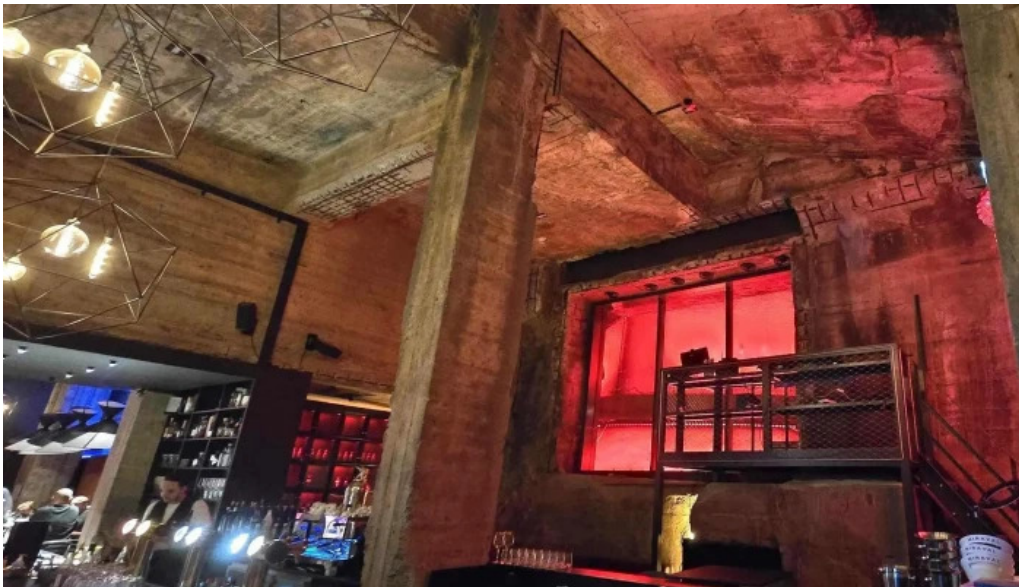

Schmelz esch an der alzette