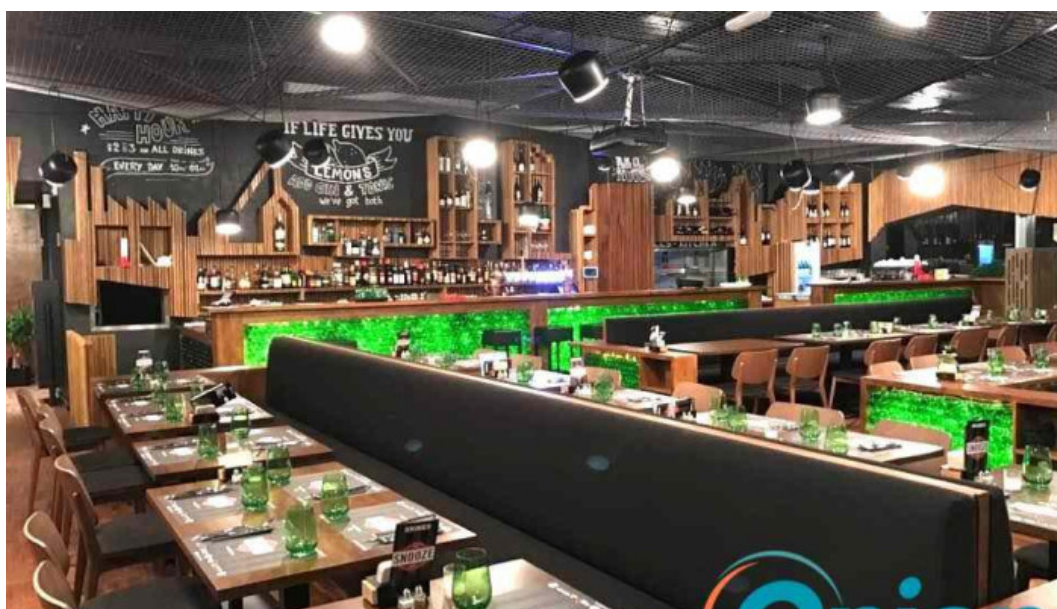

## Snooze Belval - Esch An Der Alzette

esch an der alzette

 I'm not a robot   
RECAPTCHA

Publizéiert den: 29/03/25	Treffer: 6795
Kommentarer: 0	Kuckt d'Kommentarer
Stëmme: 755	Bewäertung: 4

[https://www.onion.lu/restaurant/esch-an-der-alzette/snooze-belval-esch-an-der-alzette\\_179158.php](https://www.onion.lu/restaurant/esch-an-der-alzette/snooze-belval-esch-an-der-alzette_179158.php)