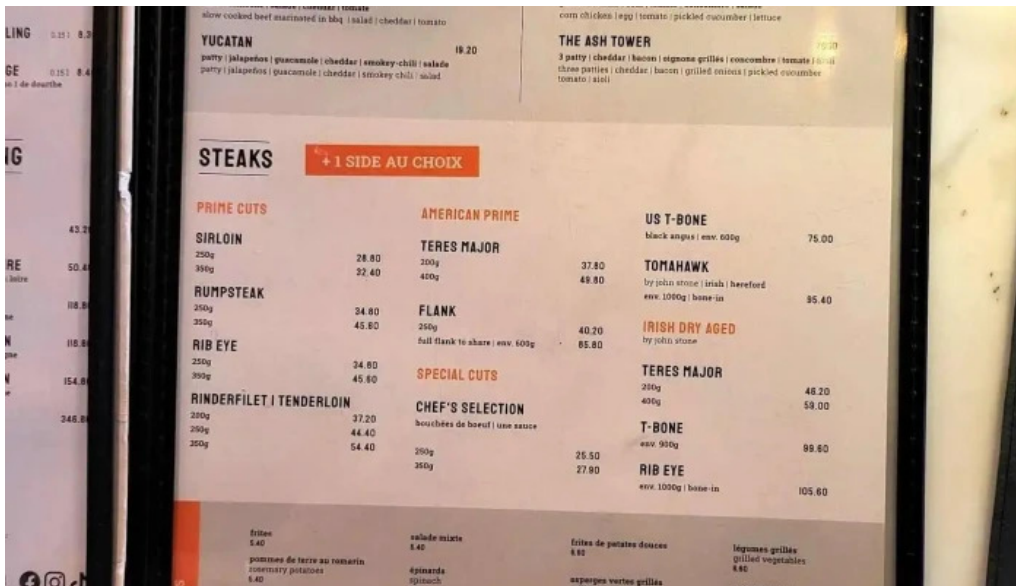

Gemittlech Atmosphär an Ausstattung

De Restaurant boten eng modern **Ausstattung** mit engem gemittleche Raum fir bis zu 100 Persounen. D'Plaz ass barrierefrëndlech, mat engem **rollstuhlgerechter Eingang an rollstuhlgerechten Sitzgelegenheiten**. D'Wäertschätzung fir d'Gäst ass evident, mat engem oppene **Sitzpläng fir déi, déi d'Auslichten genéissen wëllen**.

Biller

The ash luxembourg vom inhaber

The ash luxembourg videos

The ash luxembourg videoen

The ash luxembourg telefon

The ash luxembourg street view 360deg fotos

The ash luxembourg speisekarte

The ash luxembourg neueste