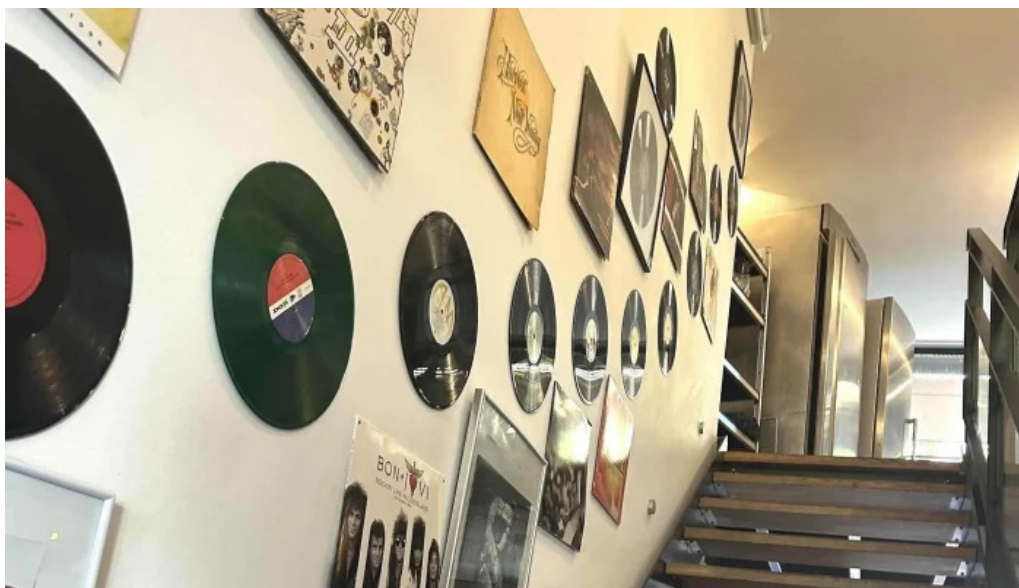

## Biller

*Lounge act ii websait*

*Lounge act ii vom inhaber*

*Lounge act ii videos*

*Lounge act ii telefon*

*Lounge act ii street view 360deg fotos*

**Tempura de Scampis €14**

Six pièces de scampis, salade,  
sauce agrie douce (1-2)