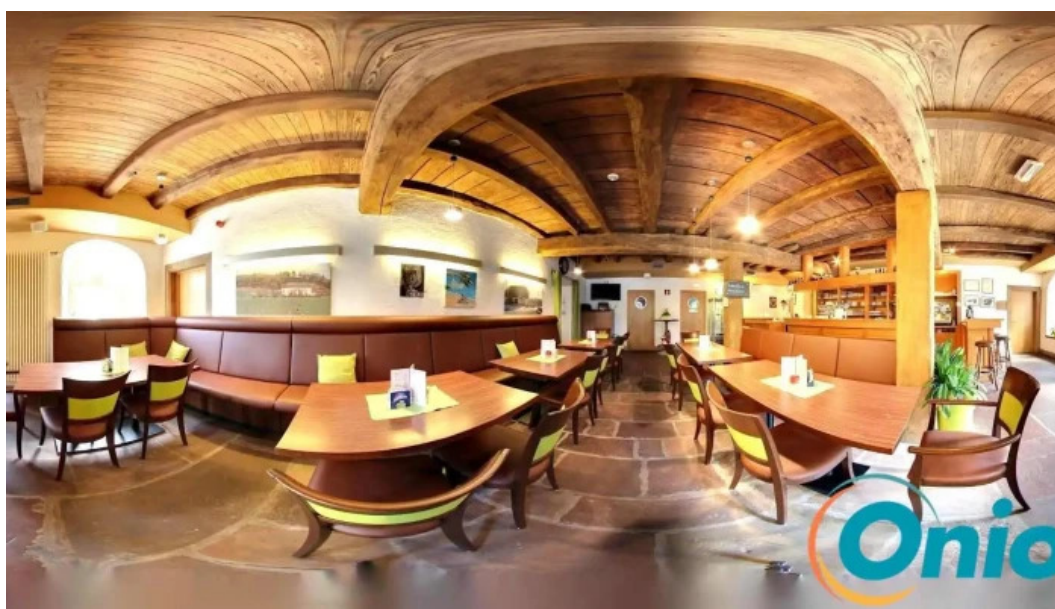

Am Hennesbau - Feulen

feulen

☐ I'm not a robot
reCAPTCHA

Publizéiert den: 08/03/25	Treffer: 1750
Kommentarer: 0	Kuckt d'Kommentarer
Stëmmen: 175	Bewäertung: 4.2

<https://www.onion.lu/restaurant/feulen/am-hennesbau-feulen_161896.php>

feulen

Am Hennesbau - Feulen

Restaurant Am Hennesbau zu Feulen

Am Hennesbau ass e bekannt Restaurant, dat eng **grousse Auswahl an Speisen** fir all Geschmäcker ubitt. Mir limitéieren eis net just op traditionell Lëtzebuerger Kichen, mä bidden och international Speiseoptionen un. D'Plaz ass ideal fir **Speisen vor Ort**, souwéi fir **Catering** a Gruppreservatiounen.

Ausstattung a Komfort