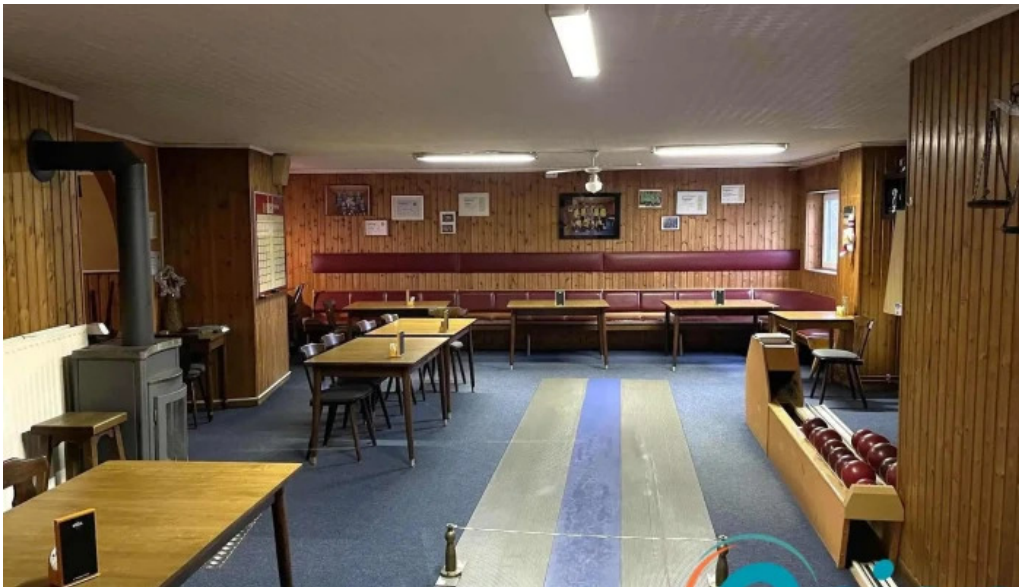

Restaurant am beiwener eck videoene