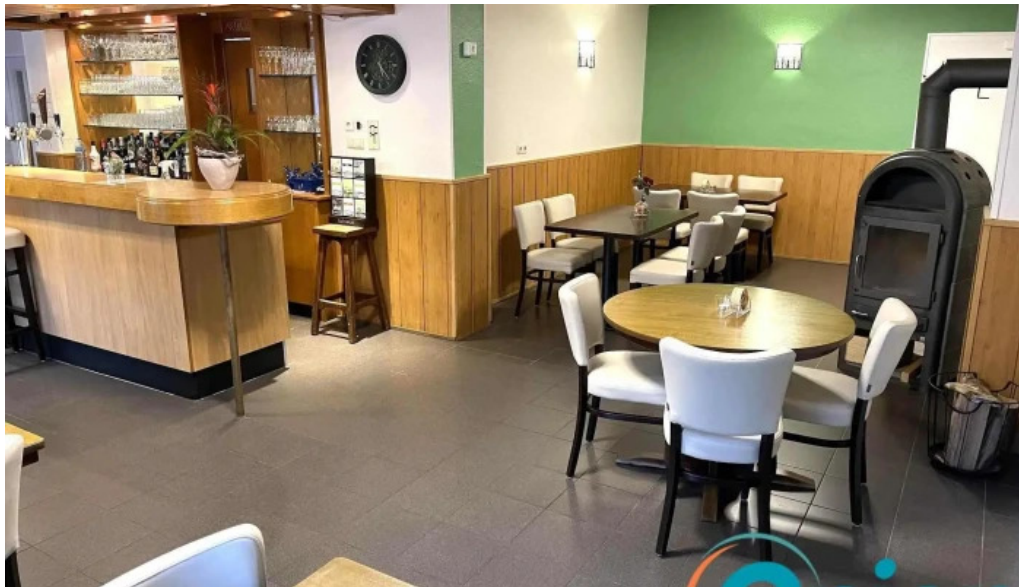

Restaurant am beiwener eck atmosphere