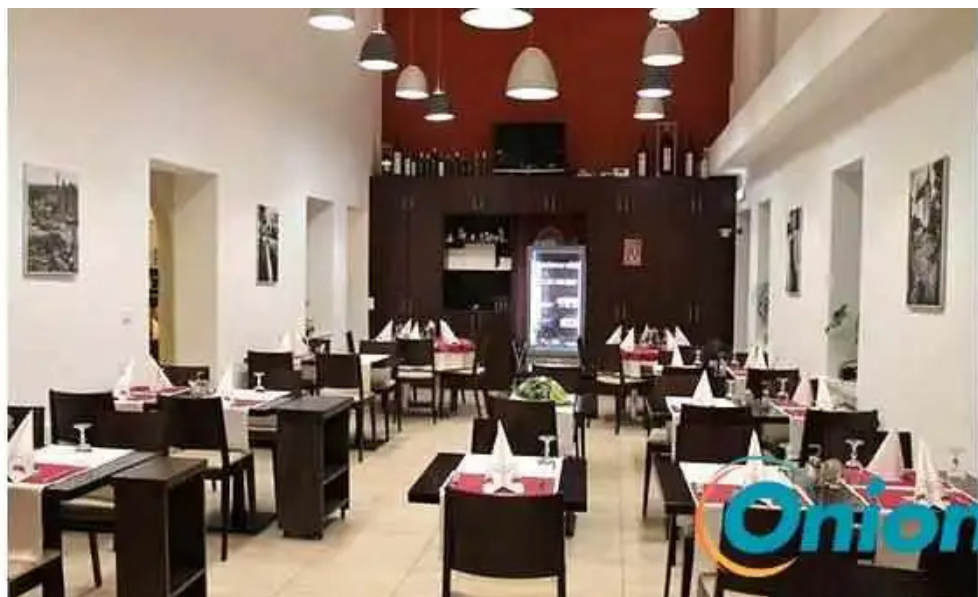

Op der Gare - Am Bahnhof - Lintgen

lintgen

 I'm not a robot 
reCAPTCHA

Publizéiert den: 27/03/25	Treffer: 10008
Kommentarer: 0	Kuckt d'Kommentarer
Stëmmen: 1112	Bewäertung: 4.6

https://www.onion.lu/restaurant/lintgen/op-der-gare-am-bahnhof-lintgen_174600.php

lintgen

Op der Gare - Am Bahnhof - Lintgen

Restaurant Op der Gare - Am Bahnhof: En Plaz fir jiddereen

Am Lintgen, direkt um den **Bahnhof**, fannt dir dat Restaurant **Op der Gare**, e populär Plaz fir Touristen an Locals. Hei kritt een eng grouss Auswiel un bequem, entspaant Ambiente, ideal fir grouss Gruppen, Familljefeiern oder einfach fir e gemittlech Mëdet den zäit.