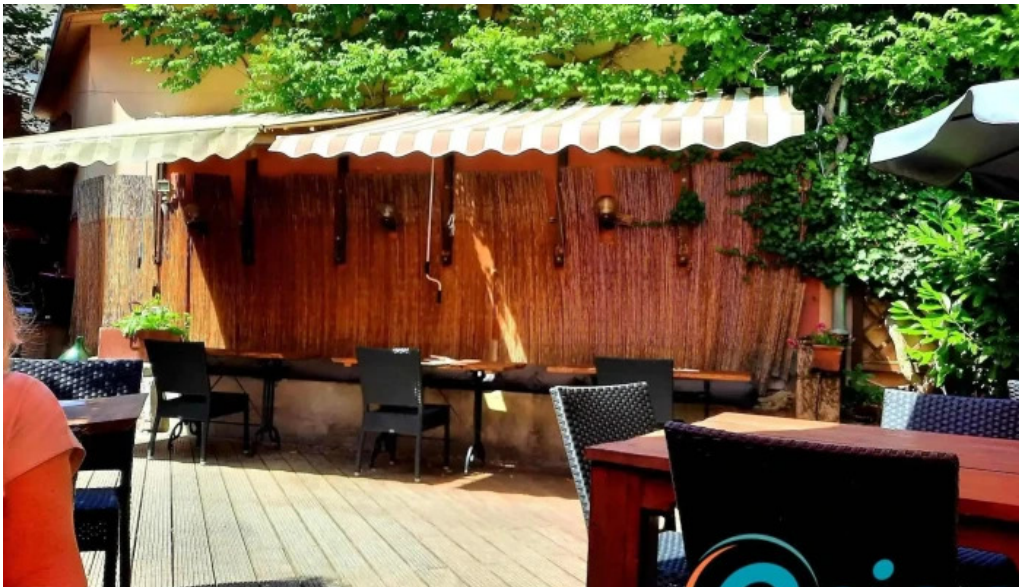

La table de la chapelle essen und trinken

La table de la chapelle bewaertungen

La table de la chapelle atmosphere

La table de la chapelle Kaart

Tags

Zwanglos, Speiseoptionen, Reservierungen möglich, Barrierefreiheit, Bar vor Ort, Rollstuhlgerechte Sitzgelegenheiten, Kinderfreundlich, Frühstück, Rollstuhlgerechter Eingang, Cocktails, Bier, Gemütlich, Kinder, Brunch, Zahlungen, Gute Cocktails, Besonders beliebt, Rollstuhlgerechter Parkplatz, Highlights, WC, Familienfreundlich, Gruppen, Ausstattung, Reservierung erforderlich, Zum Mitnehmen, Abendessen, Serviceoptionen, Planung, Ambiente, Sitzplätze im Freien, Speisen vor Ort, Angebote, Parkplätze, Mittagessen, Alkohol, Kreditkarten, Parkplatzsituation, Touristen, Publikum