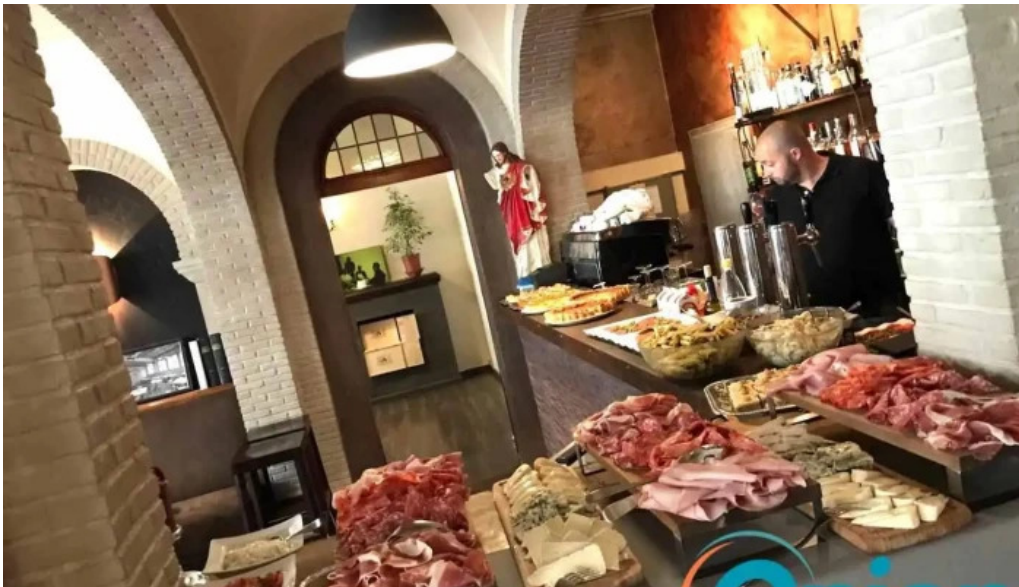

La table de la chapelle stonnenplang

La table de la chapelle speisekarte

La table de la chapelle remisen

La table de la chapelle pommes frites

La table de la chapelle luxemburg

La table de la chapelle hamburger

La table de la chapelle essen und trinken

La table de la chapelle bewaertungen

La table de la chapelle atmosphere

La table de la chapelle Kaart

Tags

Zwanglos, Speiseoptionen, Reservierungen möglich, Barrierefreiheit, Bar vor Ort, Rollstuhlgerechte Sitzgelegenheiten, Kinderfreundlich, Frühstück, Rollstuhlgerechter Eingang, Cocktails, Bier, Gemütlich, Kinder, Brunch, Zahlungen, Gute Cocktails, Besonders beliebt, Rollstuhlgerechter Parkplatz, Highlights, WC, Familienfreundlich, Gruppen, Ausstattung, Reservierung erforderlich, Zum Mitnehmen, Abendessen, Serviceoptionen, Planung, Ambiente, Sitzplätze im Freien, Speisen vor Ort, Angebote, Parkplätze, Mittagessen, Alkohol, Kreditkarten, Parkplatzsituation, Touristen, Publikum