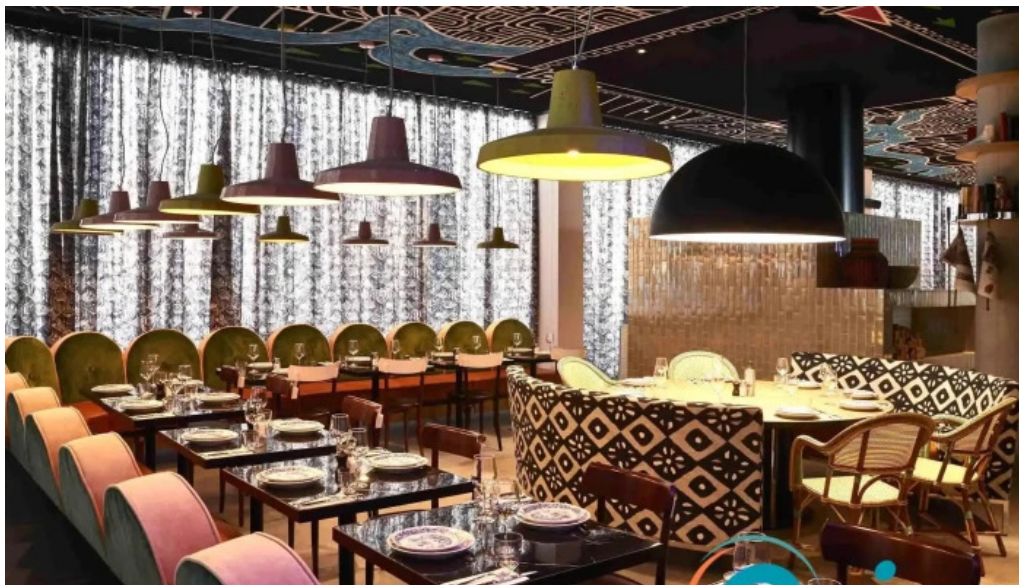

Kommt laanscht während dësen Zäiten:

Dag Zäitplang

Meindeg

12:00–23:00

Dënschdeg

12:30–23:00

Mëttwoch

12:00–23:00

Donneschdeg

12:00–23:00

Freideg

12:00–23:00

Samschdeg

12:00–23:00

Sonndeg

12:00–23:00

D' Websäit ass [Mama Restaurant Luxembourg](#)

Wann Dir braucht eng Donnée modifizéieren déi Dir net genee ass betreffend dës Säit, mir bidden Iech e Message ze senden sou datt mir et verbesseren esou séier wéi méiglech. Villmools Merci merci villmools.

Biller

Mama restaurant luxembourg wei do ukommene