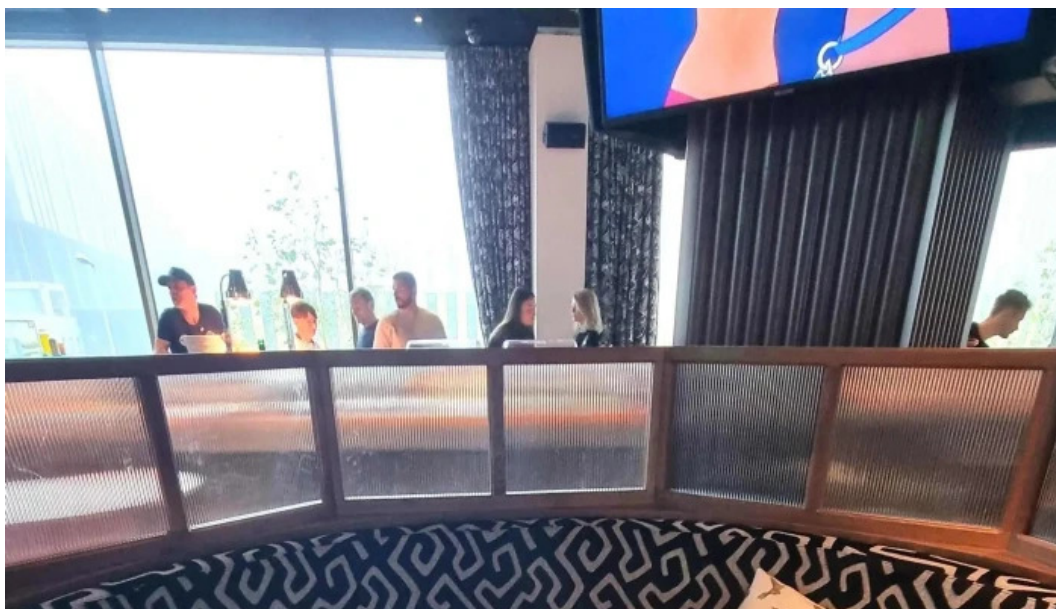

Mama Restaurant Luxembourg - Luxembourg

luxemburg

☐ I'm not a robot
RECAPTCHA

Publizéiert den: 25/03/25	Treffer: 3136
Kommentarer: 0	Kuckt d'Kommentarer
Stëmme: 392	Bewäertung: 4.1

<https://www.onion.lu/restaurant/luxemburg/mama-restaurant-luxemburg-luxemburg_173484.php>

luxemburg

Mama Restaurant Luxembourg - Luxembourg

Restaurant Mama: En Unik Erfahrung zu Lëtzebuerg

Das Restaurant Mama, eppes speziell an der Stad Lëtzebuerg, ass bekannt fir seng **grouss Auswahl an Teesorten** an d'gemittlech Atmosphär, déi et zu engem populaire Plaz mécht. Mat engem **rollstuhlgerechten Eingang** an **rollstuhlgerechter Sitzgelegenheiten** ass et och fir Leit mat Handicapen zugänglech.

Familienfrëndlech Ambiance