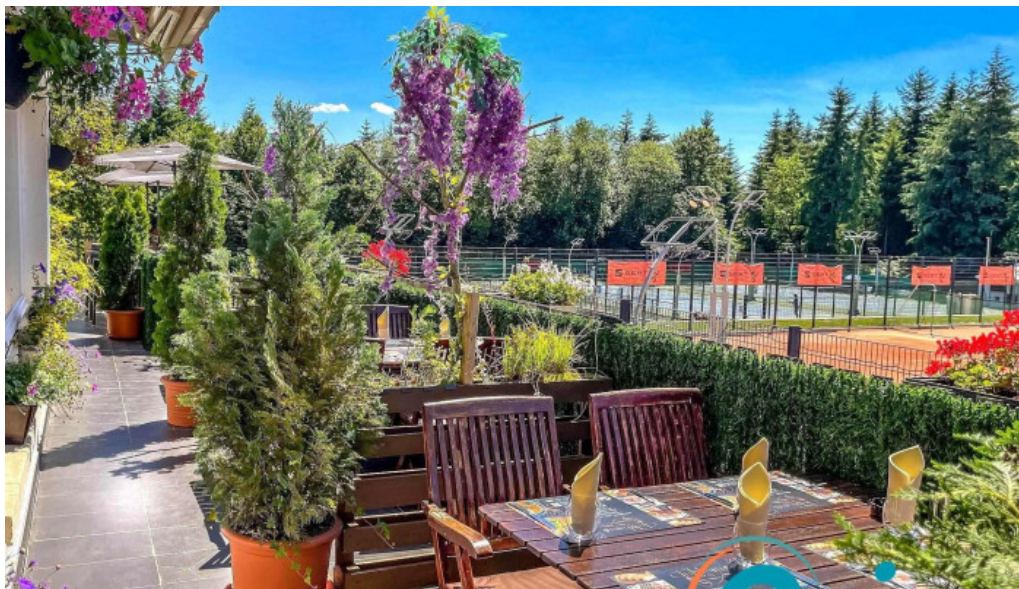

Restaurant am clubhaus op der spora bridel essen und trinken

Restaurant am clubhaus op der spora bridel atmosphere

Restaurant am clubhaus op der spora bridel Kaart

Tags

Highlights, Debitkarten, Allein speisen, Zahlungen, Mobile Zahlungen per NFC, Abendessen, Gemütlich, WC, Kostenlose Parkplätze, Barrierefreiheit, Alkohol, Reservierungen möglich, Speiseoptionen, Cocktails, Ausstattung, Kinder, Bier, Sitzplätze im Freien, Kinderfreundlich, Catering, Zwanglos, Planung, Hochstühle, Serviceoptionen, Rollstuhlgerechter Eingang, Zum Mitnehmen, Kreditkarten, Speisekarte für Kinder, Bar vor Ort, Gruppen, Besonders beliebt, Große Auswahl an Teesorten, Familienfreundlich, Mittagessen, Publikum, Ambiente, Parkplätze, Lieferdienst, Angebote