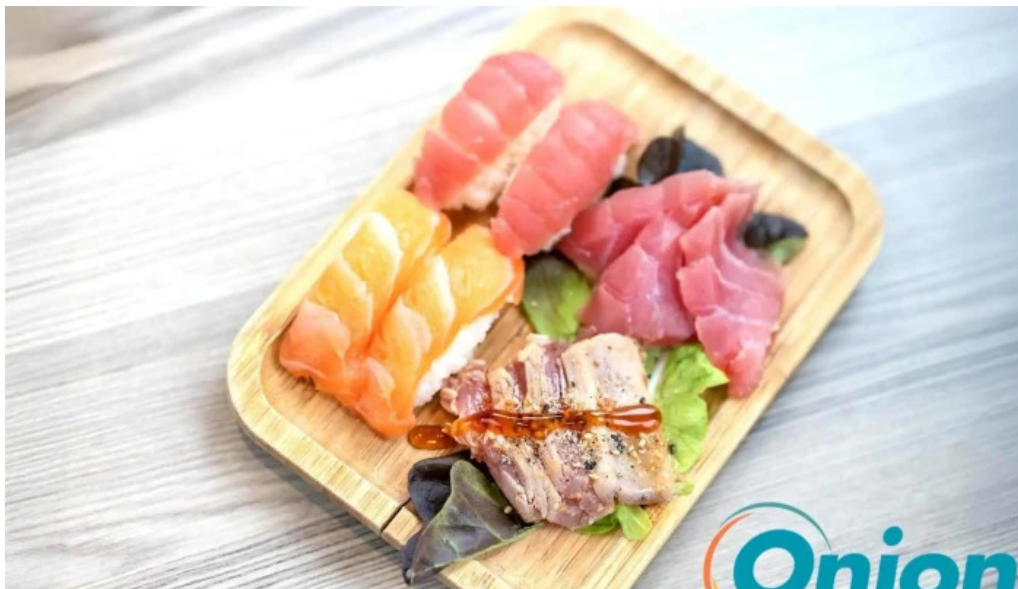

Restaurant tachi sushi