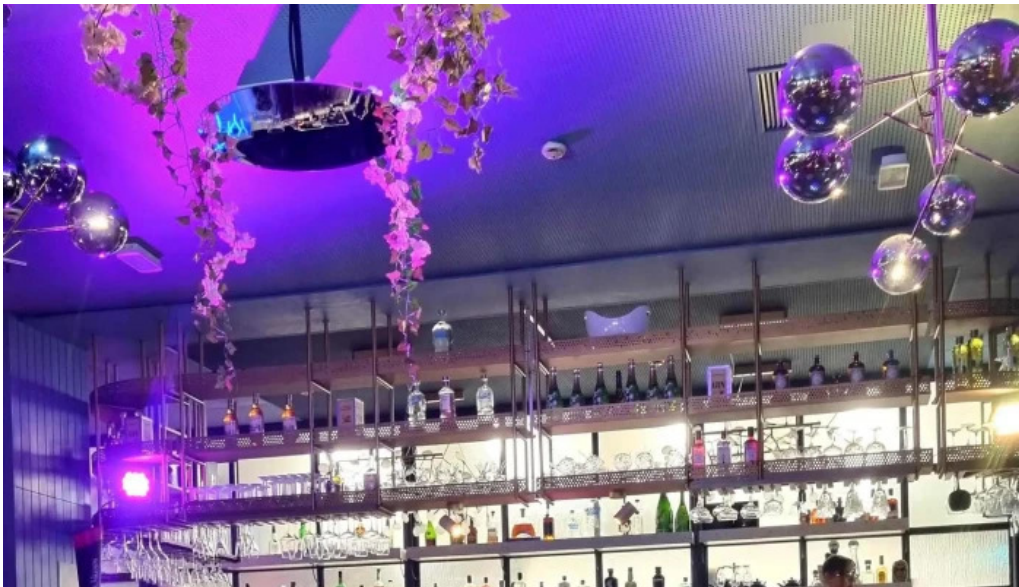

Biller

Vida sushi kirchberg luxembourg luxembourg

Vida sushi kirchberg luxembourg vom inhaber

Vida sushi kirchberg luxembourg videos

Vida sushi kirchberg luxembourg sushi

Vida sushi kirchberg luxembourg street view 360deg fotos