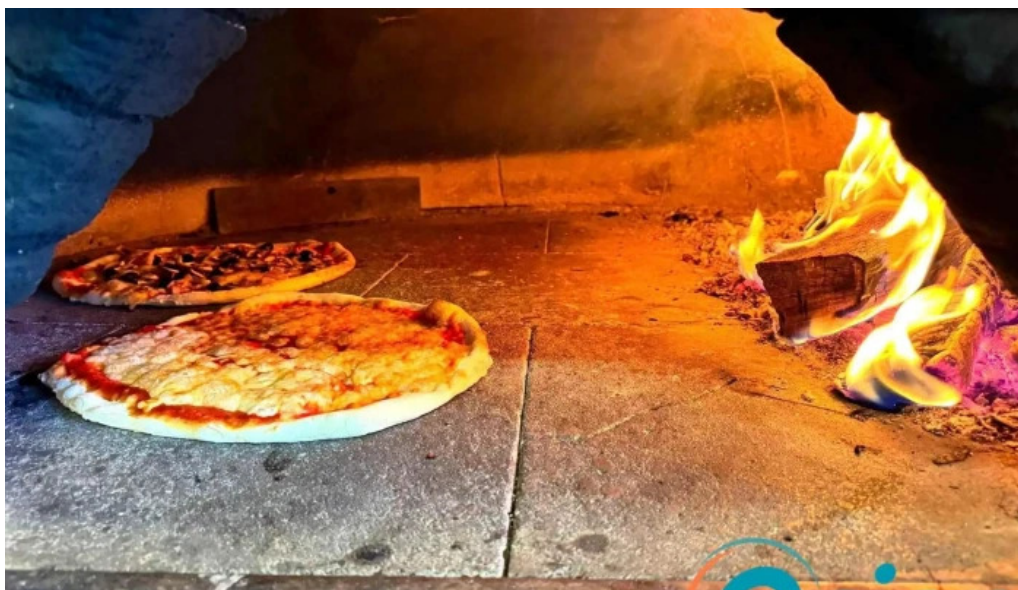

## Biller

*La celula mersch vom inhaber*

*La celula mersch videoen*

*La celula mersch telefon*

La celula mersch street view 360deg fotos

Assiette de foie gras (L)	17,90	22,90	(Tomate, mozzarella, olive)
Salade Celula (C, E, J, L)	16,80	21,90	Tonno e cipolla
(Émincé de bœuf et poivrons)			(Tomate, mozzarella, thon)
Salade chèvre chaud (G, H)		20,90	4 Fromaggi
Salade de poulet	17,90	20,90	(Tomate, 4 fromages) (A, B, C, D, G, L)
(Au bouquet d'herbes épicées) (G, I)			Piadina Rucola e Stracchino
Salade Grand-mère	16,90	18,90	(Tomate, roquette, fromage)
(Croutons, lardons, œuf plats, pommes de terre sauté) (A, C, G)			Diavola
Salade Saumon-Scampis	18,50	23,90	(Tomate, mozzarella, sauce)
(Scampis, crevettes, saumon frais, fumé, vinaigre de framboise) (A, B, C, D, G, L)			Végétarien
Salade Delliziosa	20,90	24,90	(Aubergines, courgettes, épinards, olives, tomate)
(Salade, crevettes, saumon fumé, scampis) (A, B, C, D, G, L)			Hawaiï
Salade Niçoise	17,90	19,90	(Tomate, mozzarella, sauce)
(Thon, haricot verts, pommes de terre, anchois, oignons, œuf) (C, D)			Cioclata
<b>ENTRÉES CHAUDES</b>			(Tomate, mozzarella, sauce)
Tortellini in brodo (A, C, G, I)			Bufala e Rucola
Minestrone maison (I, L)			(Mozzarella de buffle)
Crème de tomate (A, G, I, L)			Gigi
Assiette de légumes grillées (E)	15,90	19,90	(Mozzarella, bufala, sauce)
Escargots de Bourgogne			Carrettiera
(Ail et persil) (G, L)			(Mozzarella, saucisse)
Parmigiana di Melanzane			Salmone
			(Tomate, mozzarella, sauce)
			Contadina