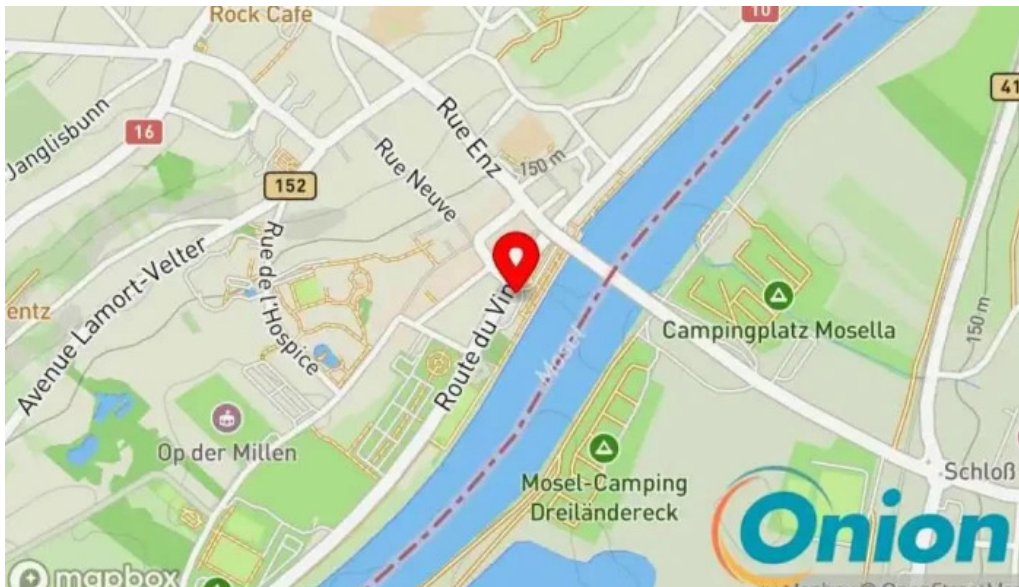

Croisiere a remich bateaux roudeleiw riverdiva muselscheff de navitours remich

Croisiere a remich bateaux roudeleiw riverdiva muselscheff de navitours instagram

Croisiere a remich bateaux roudeleiw riverdiva muselscheff de navitours geigend

Croisiere a remich bateaux roudeleiw riverdiva muselscheff de navitours fotoene

Croisiere a remich bateaux roudeleiw riverdiva muselscheff de navitours fotoen

Croisiere a remich bateaux roudeleiw riverdiva muselscheff de navitours essen und trinken

Croisiere a remich bateaux roudeleiw riverdiva muselscheff de navitours atmosphere

Croisiere a remich bateaux roudeleiw riverdiva muselscheff de navitours Kaart

Tags

Kostenlose Parkplätze, Romantisch, Touristen, Mittagessen, Sitzplätze im Freien, Serviceoptionen, Reservierungen möglich, Hunde erlaubt, Parkplätze, Rollstuhlgerechter Eingang, Planung, Livemusik, Reservierung erforderlich, Cocktails, Angebote, Ausstattung, Bar vor Ort, Kostenlose Parkplätze an der Straße, Abendessen, Publikum, Speisen vor Ort, Ambiente, Besonders beliebt, Angesagt, Allein speisen, Rollstuhlgerechter Parkplatz, Rollstuhlgerechte Sitzgelegenheiten, Barrierefreiheit, Lieferdienst, Kinderfreundlich, Gemütlich, Kinder, Highlights, Bier, Gute Cocktails, Kreditkarten, Catering, Speiseoptionen, Gruppen, Alkohol, Haustiere, Zahlungen, WC