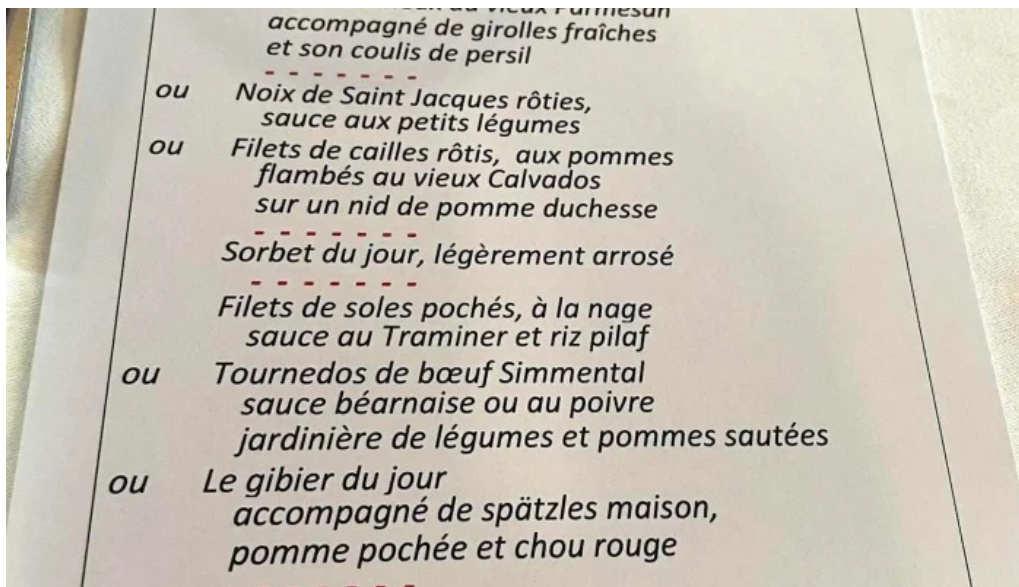

Biller

Restaurant maison rouge wou

Restaurant maison rouge wei do ukommen

Restaurant maison rouge vom inhaber

Restaurant maison rouge street view 360deg fotos

Restaurant maison rouge speisekarte

Restaurant maison rouge saeul