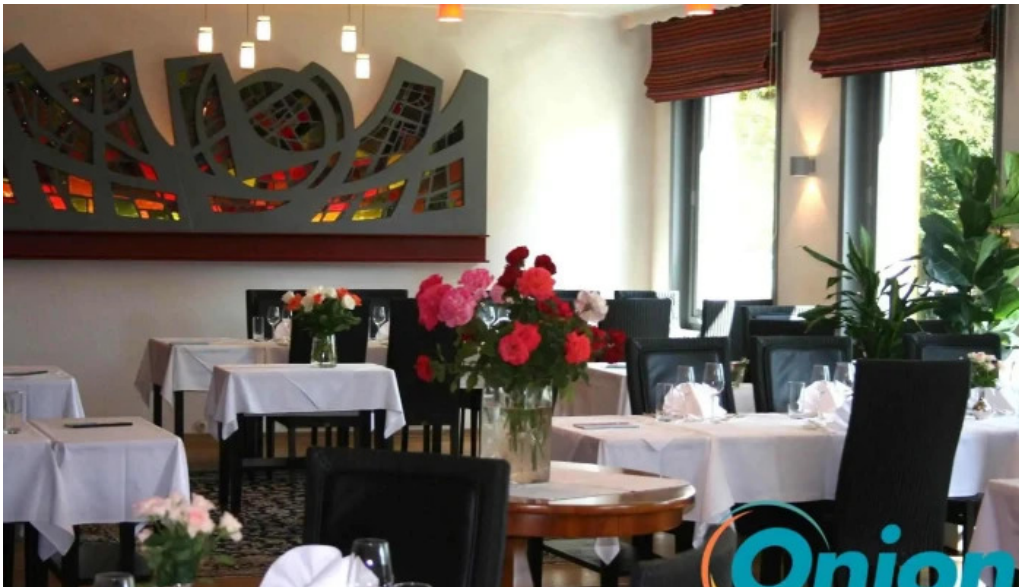

Restaurant maison rouge praiser

Restaurant maison rouge nummer

Restaurant maison rouge locatione

Restaurant maison rouge location

Restaurant maison rouge essen und trinken

Restaurant maison rouge bewaertung

Restaurant maison rouge atmosphere

Restaurant maison rouge Kaart

Tags

Barrierefreiheit, Parkplatzsituation, Publikum, Reservierung erforderlich, Ambiente, Haustiere, Bier, Touristen, Angebote, Serviceoptionen, Lieferdienst, Highlights, Alkohol, Parkplätze, Rollstuhlgerechter Parkplatz, Kostenlose Parkplätze an der Straße, Induktive Höranlage, Allein speisen, Romantisch, Besonders beliebt, Debitkarten, Ausstattung, Zahlungen, Gruppen, Rollstuhlgerechte Sitzgelegenheiten, Gute Cocktails, Reservierungen möglich, Gehoben, Kreditkarten, Kostenlose Parkplätze, Speiseoptionen, Speisen vor Ort, Süßspeisen, Hunde erlaubt, Cocktails, Sitzplätze im Freien, Planung, Gemütlich, WC, Abendessen, Mittagessen