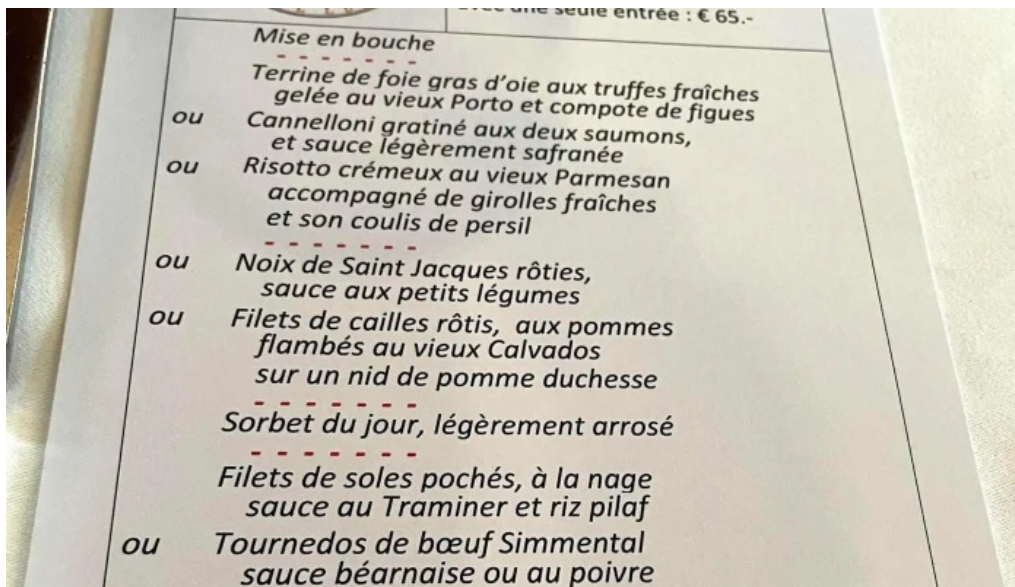

Restaurant maison rouge wou