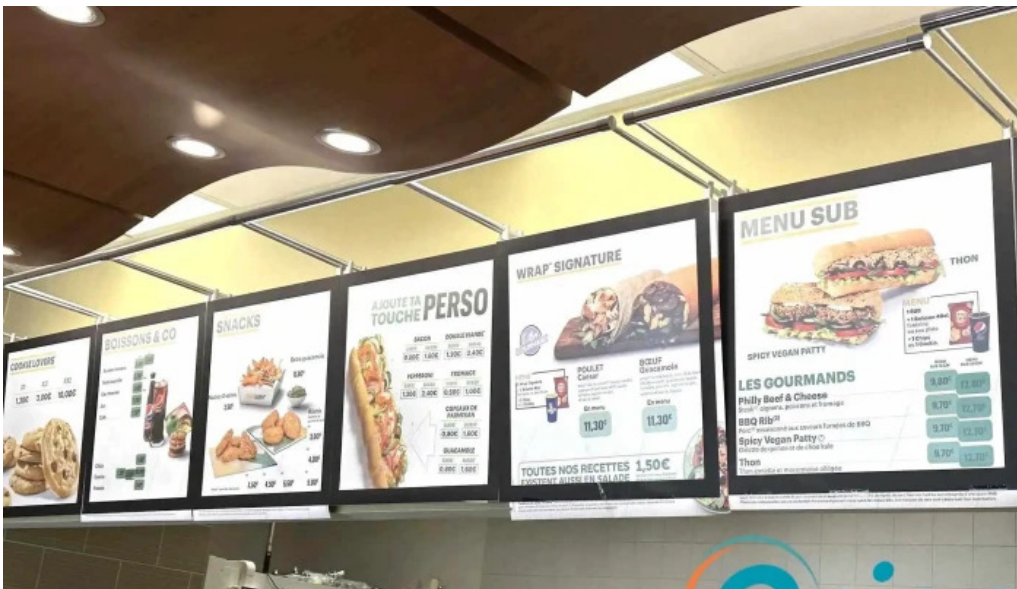

### **Ambiente a Servicer**

D'Ambiente am Subway ass ganz méll an einladend, perfekt fir eng Paus mat Frënn oder fir eng entspaant Mahlzeit. Mat der Salatbar hunn d'Besucher d'Méiglechkeet, hir Sandwiches selwer anzepassen. Ënnerdeelt Informatiounen iwwer Reservatiounen: Et ass méiglech, Reservéierungen ze maachen, awer d'Planung ass recommandéiert fir dës populär Plaz.

## **Eis Servicezäiten sinn:**

Dag	Zäitplang
Meindeg	10:00–22:00
Dënschdeg	10:00–22:00
Mëttwoch	10:00–22:00
Donneschdeg	10:00–22:00
Freideg	11:30–22:00
Samschdeg	12:00–21:00
Sonndeg	10:00–22:00

D'Websäit ass Subway

**Biller**

Subway vom inhaber

Subway speisekarte

*Subway sandwich*

*Subway promotioun*

*Subway praiser*

*Subway neueste*

*Subway location*