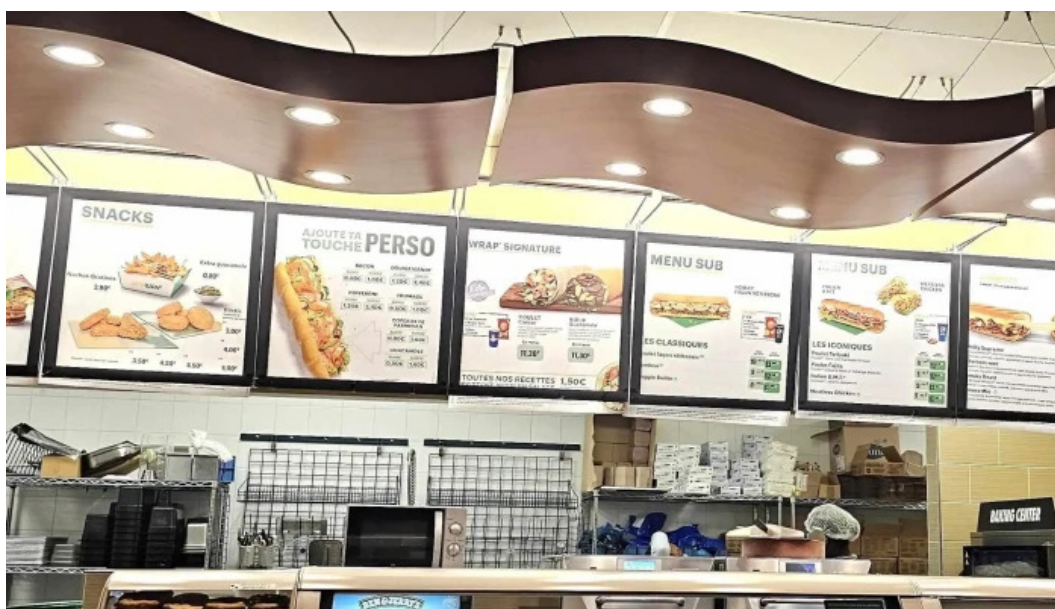

Subway - Esch An Der Alzette

esch an der alzette

☐ I'm not a robot

Publizéiert den: 31/03/25	Treffer: 1680
Kommentarer: 0	Kuckt d'Kommentarer
Stëmme: 210	Bewäertung: 4.2

<https://www.onion.lu/sandwichladen/esch-an-der-alzette/subway-esch-an-der-alzette_179480.php>

esch an der alzette

Subway - Esch An Der Alzette

Sandwichladen Subway zu Esch an der Alzette

Esch an der Alzette huet e ganz interessanten Sandwichladen, den Subway, dee bekannt ass fir seng Zwanglos Atmosphär an déi familienfrëndlech Astellung. D'Lokal ass optimal fir Gruppen, besonnesch Hochschulstudenten, déi eng séier a gesunde Mëschung u Speisen sichen.

Barrièrefräi Accès

De Subway zu Esch huet en rollstuhlgerechten Eingang an och rollstuhlgerechte Sitzgelegenheiten, déi d'Barrierefreiheit fir all Besucher