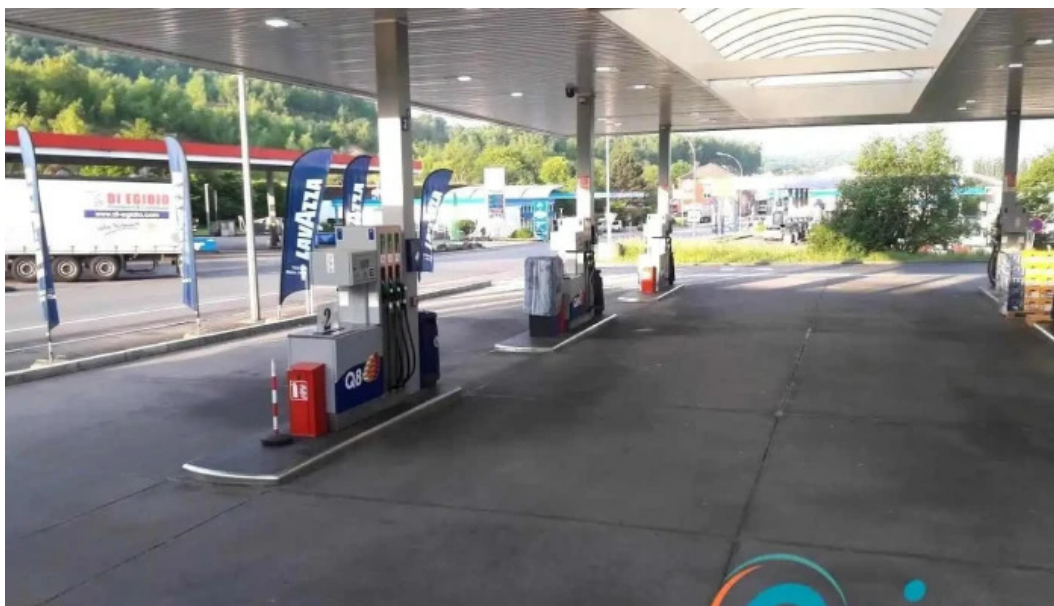

https://www.onion.lu/sandwichladen/petingen/rodange-first-q8-station-petingen_185328.php

petingen

Rodange First Q8 Station - Petingen

Sandwichladen Rodange First Q8 Station – Äert perfekte Stopp an Petingen

Allgemeng Informatiounen

De Sandwichladen Rodange, deen an der First Q8 Station zu Petingen gelagert ass, ass eng ideal Plaz fir all déi, déi a senger Ëmgéigend ënnerwee sinn. Mat ****kostenlose Parkplätz**** a Rollstuhlgerechter Barrière ass et einfach fir jiddereng, an d'Plaz ze besichen.

Ambiente an Ausstattung

D'Ausstattung ass modern a propper, wat zu engem angenehmen Ambiente bäidréit, trotz der hefteger Fanbase. D'Zougang ass rollstuhlgerecht, an et gëtt och e rollstuhlgerechte WC. D'Plaz ass ideal fir eng kleng Paus, an d'Benutzer kënnen eng ****grouss Auswahl an Teesorten**** an ****Alkohol**** fannen.

Biller

Rodange first q8 station videos

Rodange first q8 station street view 360deg fotos

Rodange first q8 station promotioun

Rodange first q8 station petingen

Rodange first q8 station Kaart

Tags

Barrierefreiheit, Kostenlose Parkplätze, Highlights, Reservierungen möglich, Zahlungen, Ruhig, Rollstuhlgerechter Eingang, Planung, Bier, Parkplätze, Ausstattung, Rollstuhlgerechtes WC, Große Auswahl an Teesorten, WC, Zum Mitnehmen, Alkohol, Publikum, Kaffee, Liefersdienst, Touristen, Rollstuhlgerechter Parkplatz, Angebote, Ambiente, Serviceoptionen, Frühstück, Kreditkarten, Speiseoptionen