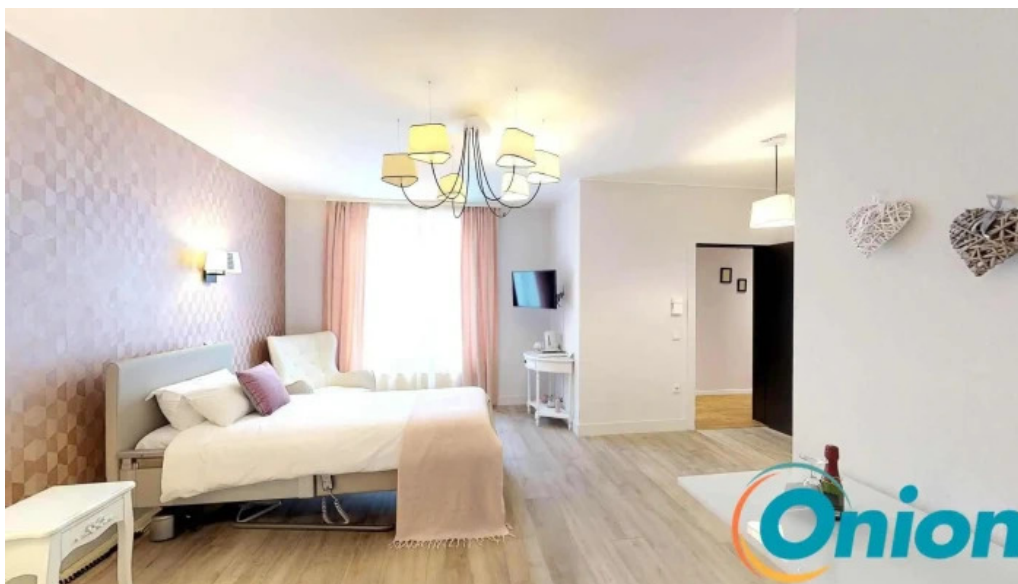

Senior hotel la residence services dechternach zimmer