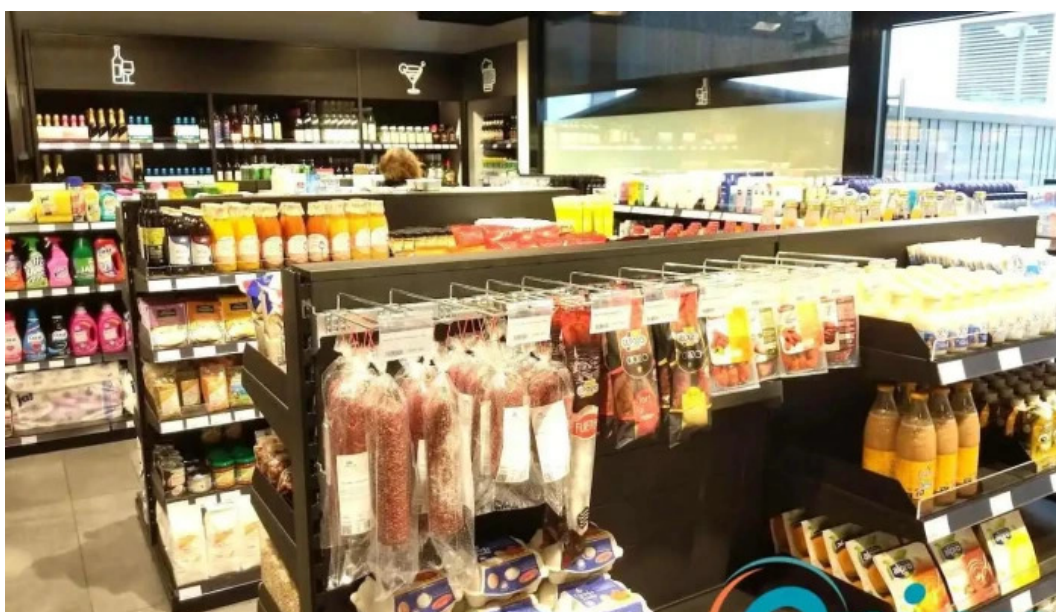

betzdorf

Beim Lis - Duerfbuttek & Duerftreff - Betzdorf

Supermarkt Beim Lis - Duerfbuttek & Duerftreff

De **Supermarkt Beim Lis** ass eng wonnerbar Plaz fir all déi, déi no engem praktesche Shoppererfahrung an **Betzdorf** sichen. Hei sinn e puer **Highlights**, déi dësen Supermarché besonnesch maachen.