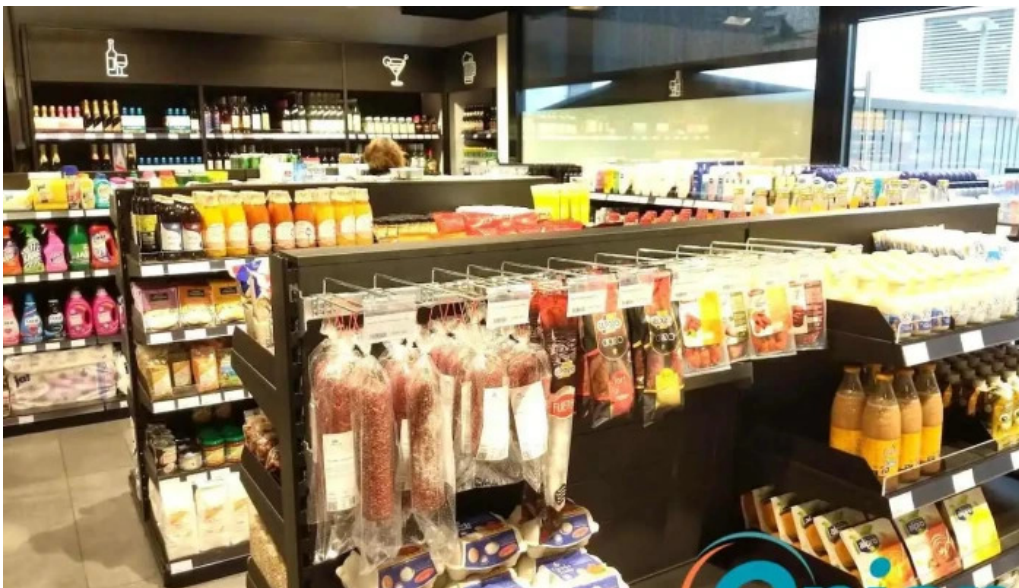

07:00–19:00
Dënschdeg
07:00–19:00
Mëttwoch
07:00–19:00
Donneschdeg
07:00–19:00
Freideg
07:00–19:00
Samschdeg
08:00–12:00
Sonndeg
07:00–19:00

D' Websäit ass Beim Lis - Duerfbuttek & Duerftreff

Wann néideg eng Donnée modifizéieren déi Dir net genee ass a Relatioun mat dësen Site, schéckt eis w.e.g. e Message ze senden sou datt mir et upassen direkt. Merci am Viraus merci fir Är Kooperatioun.

Biller

Beim lis duerfbuttek duerftreff betzdorf