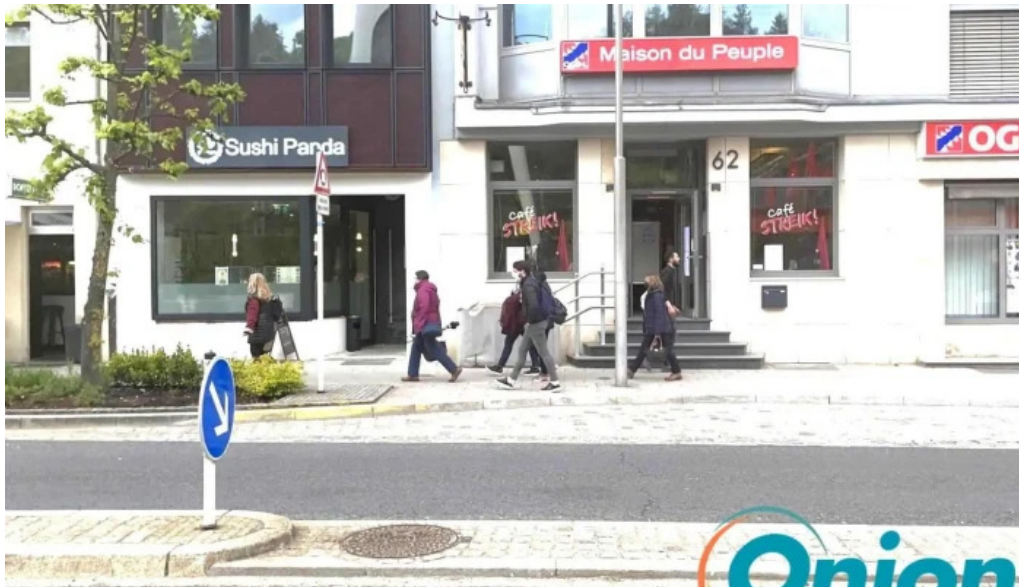

9.00€	Spring Roll poulet mangue (1) (6p.) Soya avocat cheese (7) (6p.)		(saumon, thon
8.50€	P4 Spicy roll (24pièces)	22.50€	P9 Classic mix (
11.50€	California poulet concombre spicy (1,3,11) (6p.)		Nigiri Saumon
12.50€	California crevette tempura concombre spicy (1,2,3,11) (6p.)		Nigiri Thon (4
13.50€	Maki saumon spicy (4) (6p.)		Nigiri Crevette
	Maki thon spicy (4) (6p.)		Nigiri Anguille
13.50€	P5 Végétarien (20pièces)	18.00€	California sa
	Nigiri avocat (2p.)		Saumon roll
	Maki concombre (6p.)		Soya roll avc
	California végétarien (11) (6p.)		Maki frits Cr
	Maki asperges tempura (1,2) (6p.)		Panda roll v
15.80€	P6 Cuit roll (24pièces)	23.80€	Sashimi Sau
	Hot roll California surimi concombre (1,2,3,7,11) (6p.)		P10 Sushi Pand
	California poulet avocat cheese (1,7,11) (6p.)		Nigiri Saumon
	California crevettes tempura concombre (1,2,11) (6p.)		Nigiri Saumon
	Maki thon cuit (2,4) (6p.)		Nigiri Thon
			Nigiri Thon
			Nigiri Crev

Sushi panda speisekarte

Sushi panda locatione