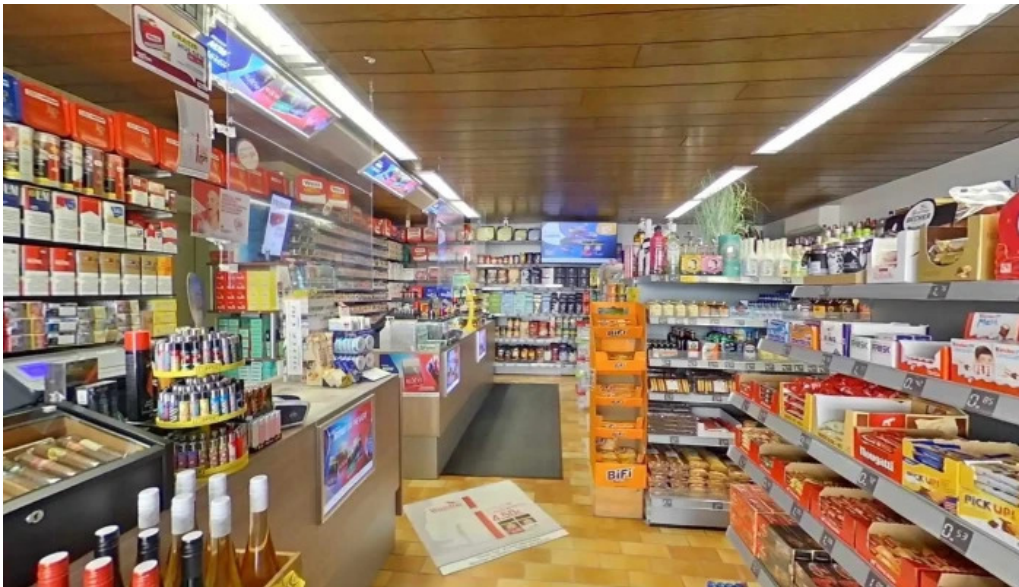

De buttek sa rl vom inhaber

De buttek sa rl street view 360deg fotos

De buttek sa rl kommentarene

De buttek sa rl innenansichten

De buttek sa rl Kaart

De buttek s a r l schengen

Tags

Planung, Rollstuhlgerechter Eingang, Rollstuhlgerechter Parkplatz, Kreditkarten, Mobile Zahlungen per NFC, Abholung im Geschäft, Schneller Einkauf möglich, Debitkarten, Barrierefreiheit, Zahlungen, Serviceoptionen, Abholung vor dem Laden, Einkaufen im Geschäft