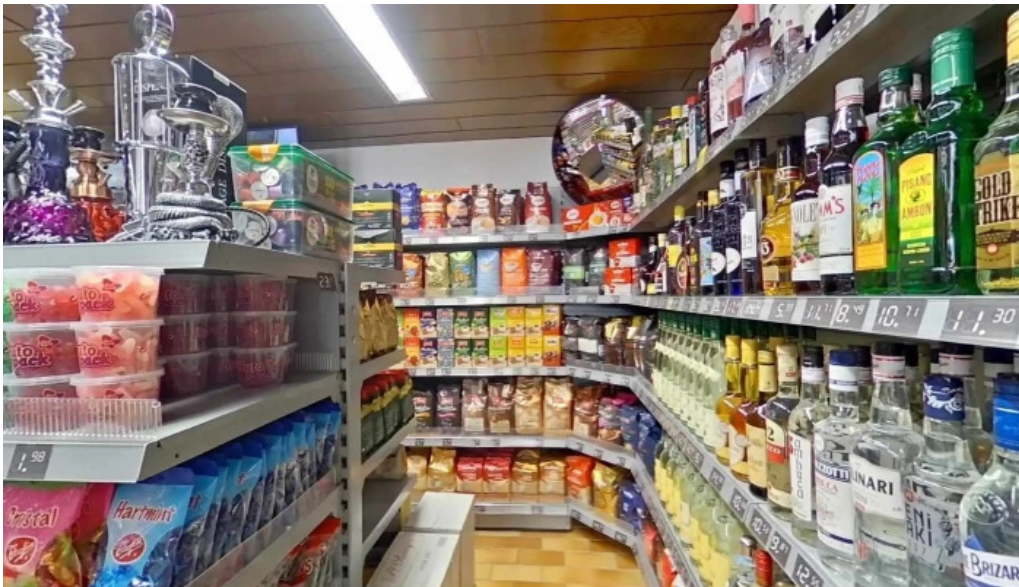

De buttek sa rl vom inhaber

De buttek sa rl street view 360deg fotos

De buttek sa rl kommentarene

De buttek sa rl innenansichten

De buttek sa rl Kaart

De buttek s a r l schengen

Tags

Planung, Rollstuhlgerechter Eingang, Rollstuhlgerechter Parkplatz, Kreditkarten, Mobile Zahlungen per NFC, Abholung im Geschäft, Schneller Einkauf möglich, Debitkarten, Barrierefreiheit, Zahlungen, Serviceoptionen, Abholung vor dem Laden, Einkaufen im Geschäft