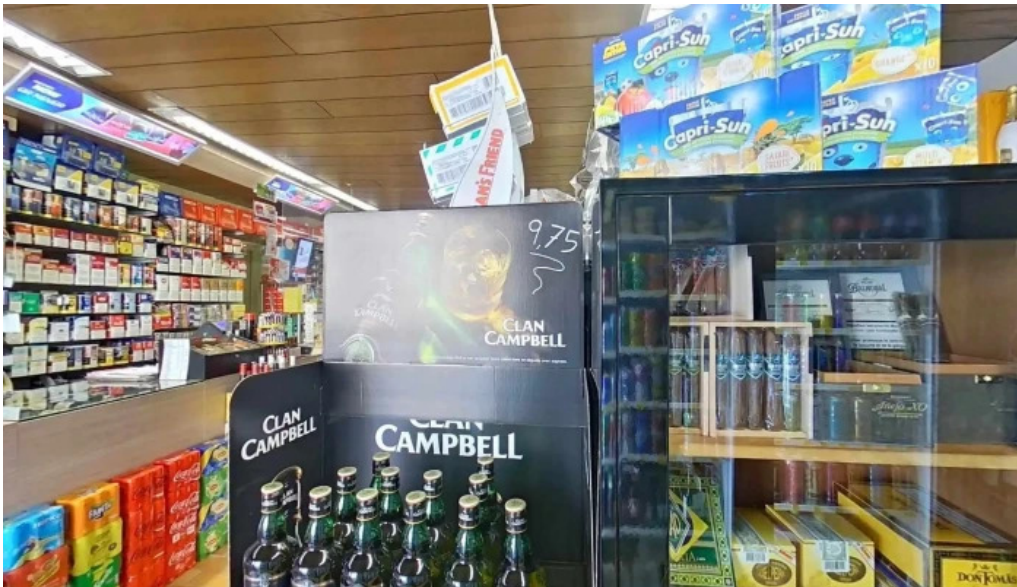

De buttek sa rl vom inhaber

De buttek sa rl street view 360deg fotos

De buttek sa rl kommentarene

De buttek sa rl innenansichten

De buttek sa rl Kaart

De buttek s a r l schengen

Tags

Planung, Rollstuhlgerechter Eingang, Rollstuhlgerechter Parkplatz, Kreditkarten, Mobile Zahlungen per NFC, Abholung im Geschäft, Schneller Einkauf möglich, Debitkarten, Barrierefreiheit, Zahlungen, Serviceoptionen, Abholung vor dem Laden, Einkaufen im Geschäft