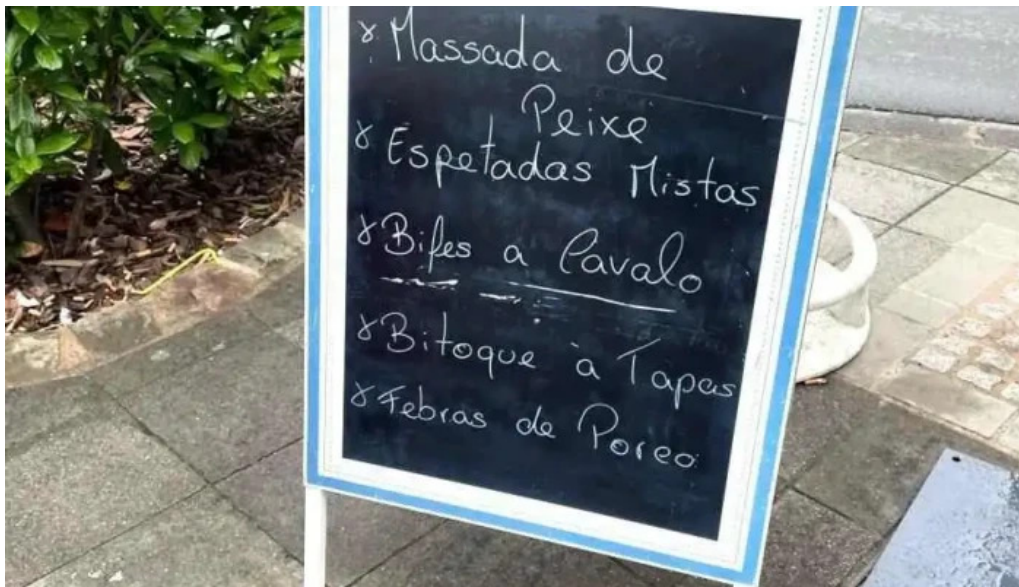

esch an der alzette

Tapas Bar - Esch An Der Alzette

D'Tapasbar zu Esch an der Alzette

D'Tapasbar ass eng Plaz wou dir déi bescht Tapas an eng entspaante Atmosphär genéisse kënt. Mat engem ****rollstuhlgerechter Parkplatz**** an engem ****rollstuhlgerechten Eingang**** ass d'Bar ideal fir all, déi e kleng Moment vun Entspannung sichen.

Biller

Tapas bar vom inhaber

Tapas bar videos

Tapas bar videoen

Tapas bar telefon

Tapas bar street view 360deg fotos

Tapas bar speisekarte

Tapas bar pommes frites

Tapas bar nummere

Tapas bar nummer

Tapas bar no bei mir

Tapas bar neueste

Tapas bar instagram

Tapas bar essen und trinken

Tapas bar esch an der alzette

Tapas bar elo op