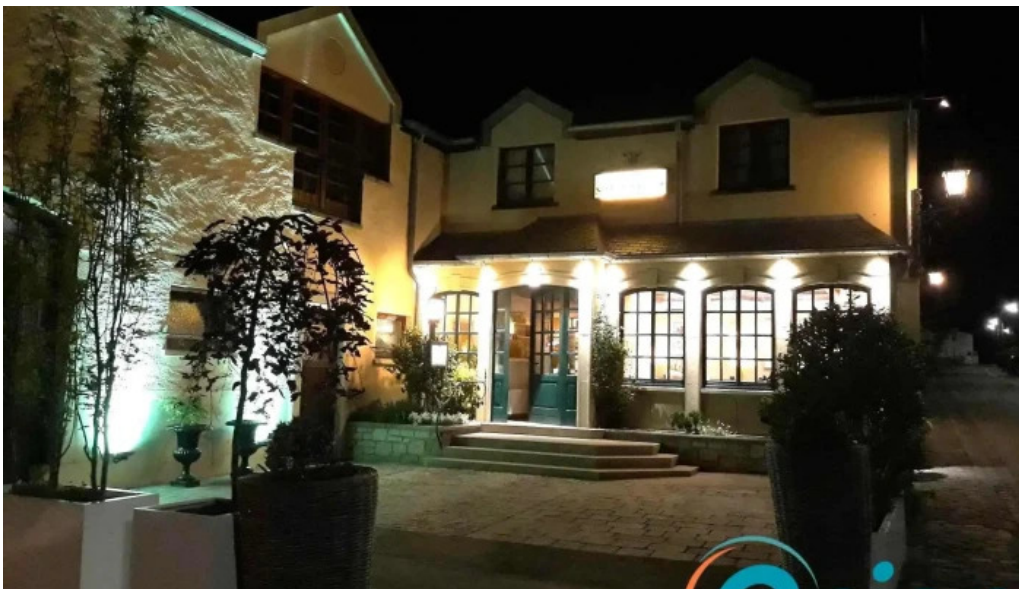

Restaurant steinmetz sarl aussenbereich