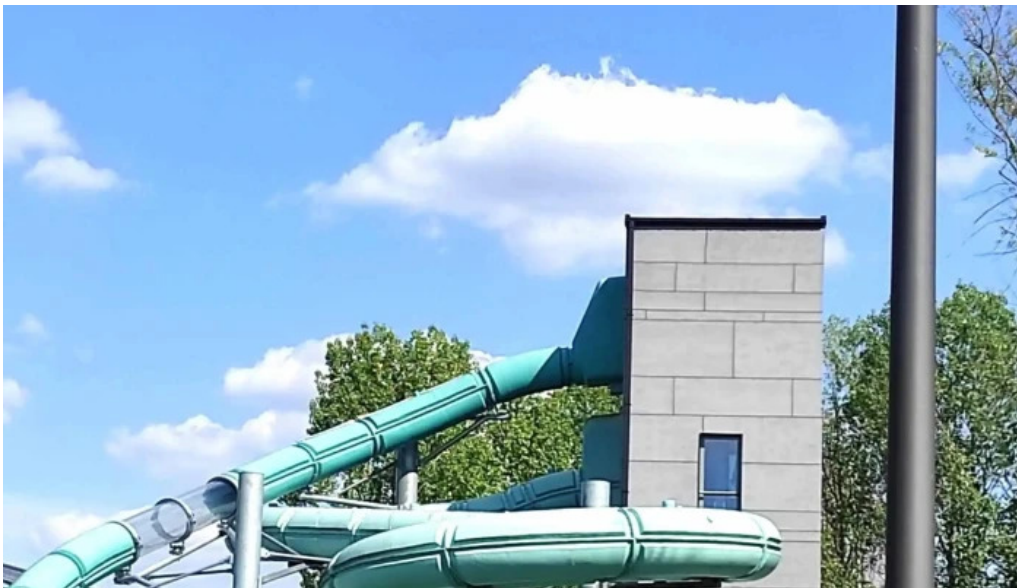

10:00–20:30

Mëttwoch

12:00–20:30

Donneschdeg

12:00–20:30

Freideg

12:00–20:30

Samschdeg

12:00–20:30

Sonndeg

10:00–20:30

D'Websäit ass Réidener Schwämm

Wann Dir braucht eng Donnée modifizéieren déi Dir méi genau fënnt a Relatioun mat dësen Portal, mir froen Iech e Message ze senden sou datt mir et korrigéieren séier. Am Viraus Merci mir schätzen et.

Biller

Reidener schwamm websait